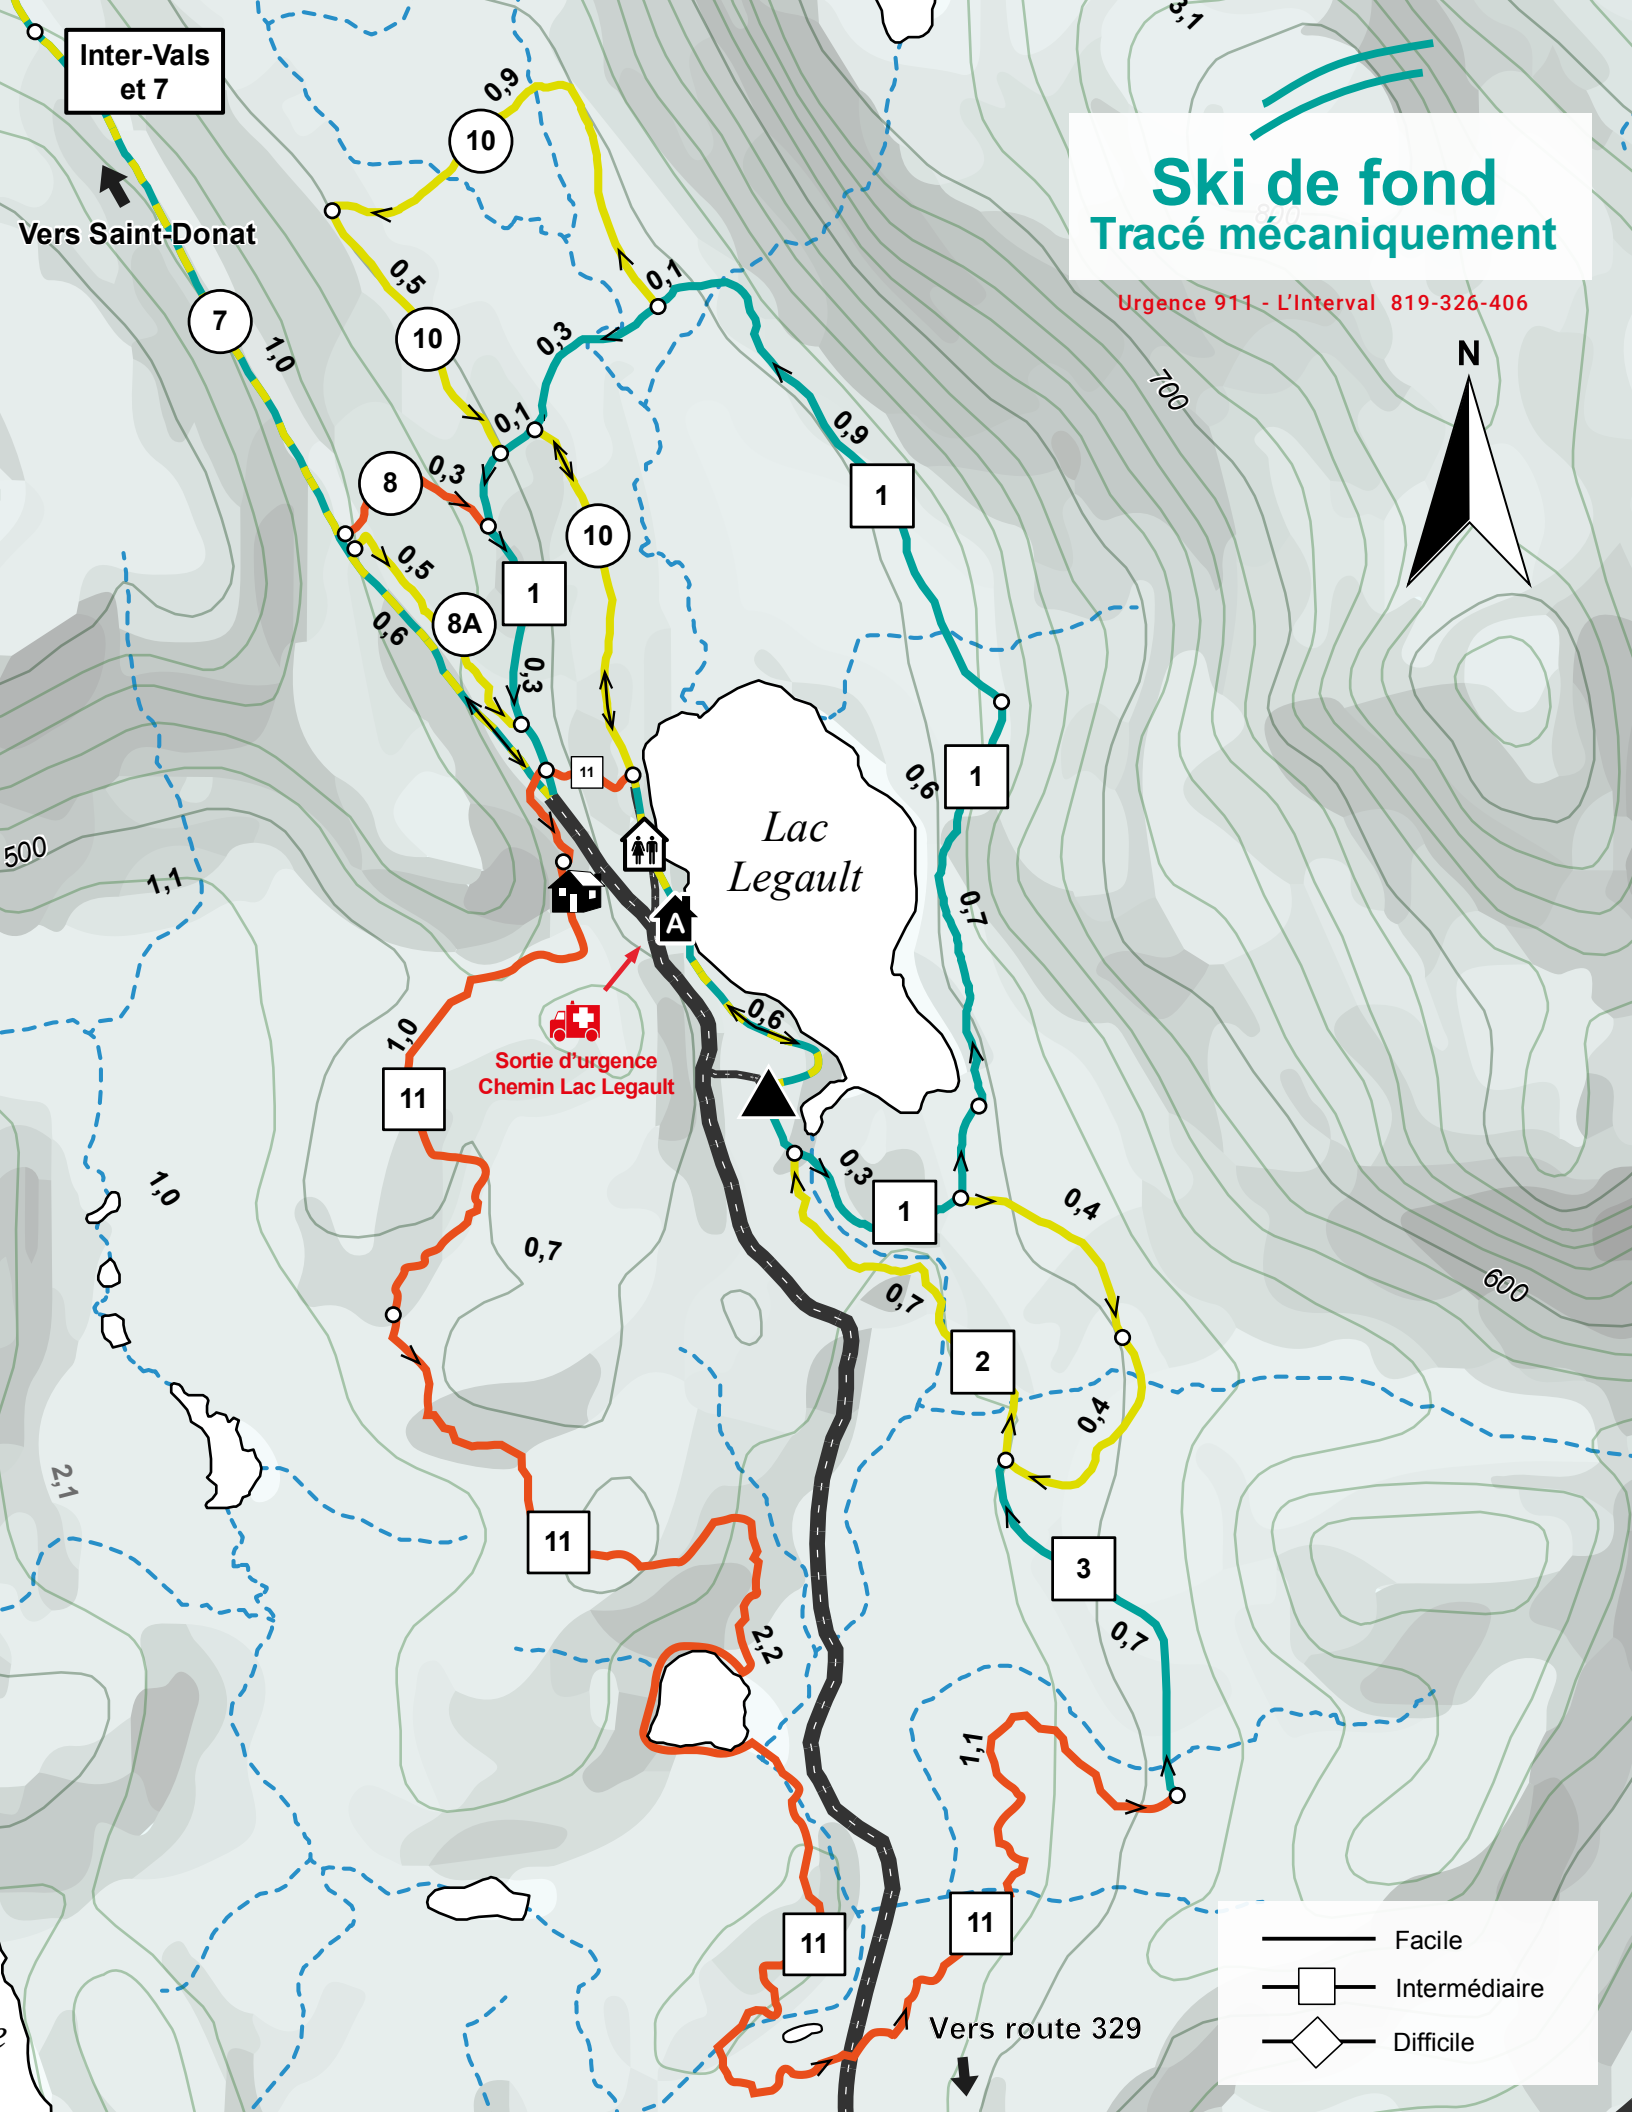

Inter-Vals
et 7

Vers Saint-Donat

Ski de fond

Tracé mécaniquement

Urgence 911 - L'Interval 819-326-406

Sortie d'urgence
Chemin Lac Legault

Lac
Legault

Vers route 329

- Facile
- □ — Intermédiaire
- ◇ — Difficile